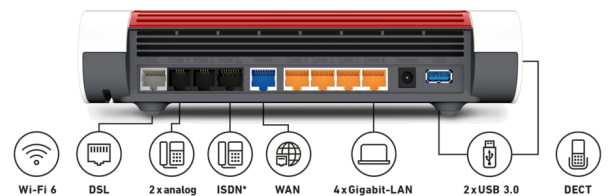

Abgrenzung

Das Gerät wird ausschließlich in Verbindung mit einem SWE-Glasfaseranschluss angeboten.

Technische Daten

Hersteller

AVM GmbH

Geräteeigenschaften

- Abmessung (B x H x T): ca. 254 x 63 x 191
- Mittlere Leistungsaufnahme: 14 – 16 Watt

Anschlüsse

- Internetzugang mit VDSL (inklusive Supervectoring) oder ADSL2+
- Telefonie über All-IP
- 4 x Gigabit-LAN (10/100/1000 Base-T)
- 1 x Gigabit-WAN für den Anschluss an Kabel-/DSL-/Glasfasermodem oder Netzwerk
- WLAN Access Point IEEE 802.11ax, ac, n, g, a
- 2 x USB 3.0 für Speicher und Drucker
- DECT-Basis für bis zu 6 Handgeräte
- Interner SO-Bus um ISDN-Telefone oder -Telefonanlagen auch am IP-basierten Anschluss zu nutzen*
- 2 a/b-Ports (wahlweise TAE/RJ11) zum Anschluss von analogen Telefonen, Anrufbeantworter und Fax