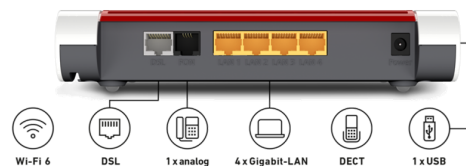

Abgrenzung

Das Gerät wird ausschließlich in Verbindung mit einem SWE-Glasfaseranschluss angeboten.

Technische Daten

Hersteller

AVM GmbH

Geräteeigenschaften

- Abmessung (B x H x T): ca. 208 x 37 x 150
- Mittlere Leistungsaufnahme: 6 Watt

Anschlüsse

- VDSL- oder ADSL-Anschluss
- IP-basierte Telefonie
- 4 x Gigabit-LAN; WAN über LAN 1
- WLAN Access Point IEEE 802.11ax, ac, n, g, a
- 1 x USB-Anschluss für Speicher und Drucker
- 1 a/b-Port (wahlweise TAE/RJ11) für analoges Telefon, Anrufbeantworter oder Fax
- Integrierte DECT-Basis für bis zu 6 Schnurlostelefone