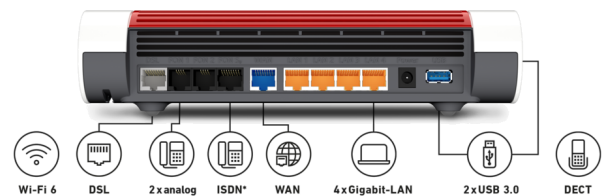

### Abgrenzung

Das Gerät wird ausschließlich in Verbindung mit einem SWE-Glasfaseranschluss angeboten.

## Technische Daten

Hersteller

AVM GmbH

Geräteeigenschaften

- Abmessung (B x H x T): ca. 254 x 63 x 191
- Mittlere Leistungsaufnahme: 14 – 16 Watt

Anschlüsse

- Internetzugang mit VDSL (inklusive Supervectoring) oder ADSL2+
- Telefonie über All-IP
- 4 x Gigabit-LAN (10/100/1000 Base-T)
- 1 x Gigabit-WAN für den Anschluss an Kabel-/DSL-/Glasfasermodem oder Netzwerk
- WLAN Access Point IEEE 802.11ax, ac, n, g, a
- 2 x USB 3.0 für Speicher und Drucker
- DECT-Basis für bis zu 6 Handgeräte
- Interner SO-Bus um ISDN-Telefone oder –Telefonanlagen auch am IP-basierten Anschluss zu nutzen\*
- 2 a/b-Ports (wahlweise TAE/RJ11) zum Anschluss von analogen Telefonen, Anrufbeantworter und Fax